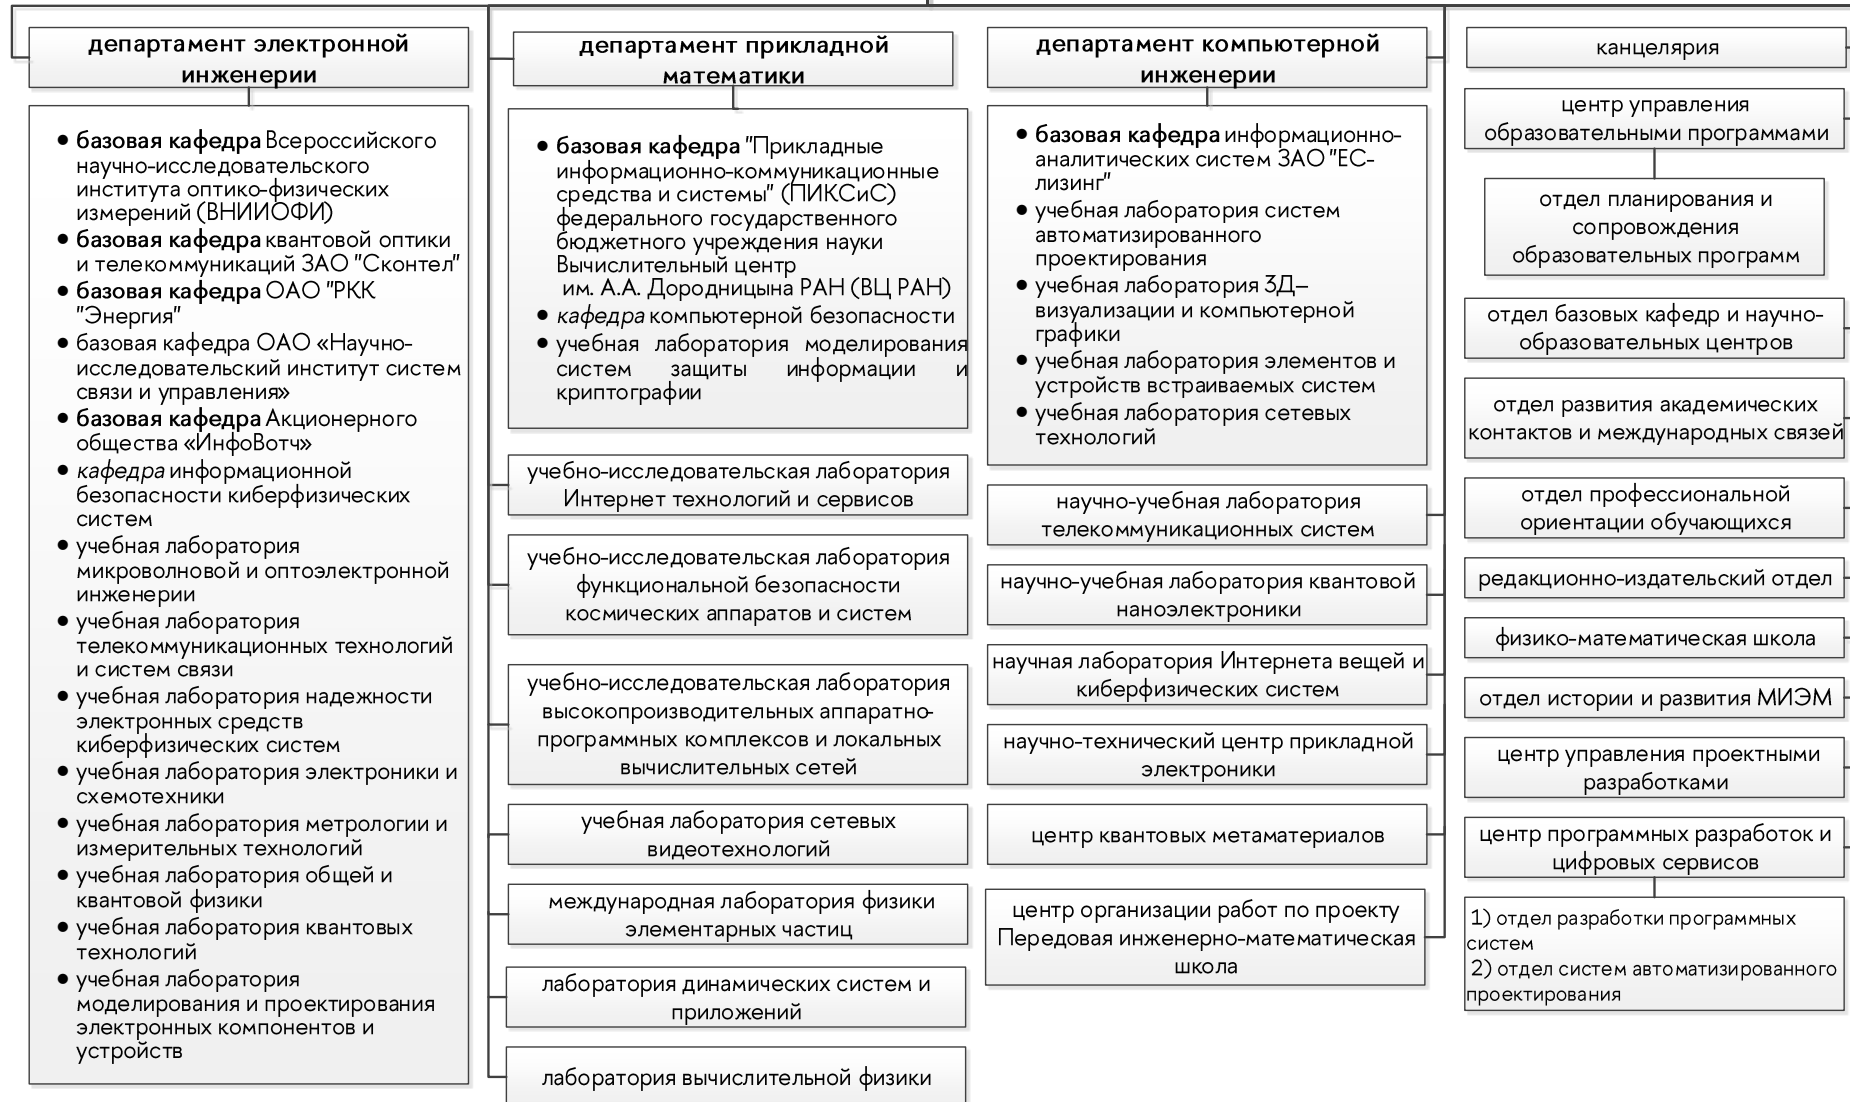

Московский институт электроники и математики им. А.Н.Тихонова

Ассоциированные с МИЭМ им. А.Н. Тихонова подразделение:

Международная лаборатория суперкомпьютерного атомистического моделирования и многомасштабного анализа